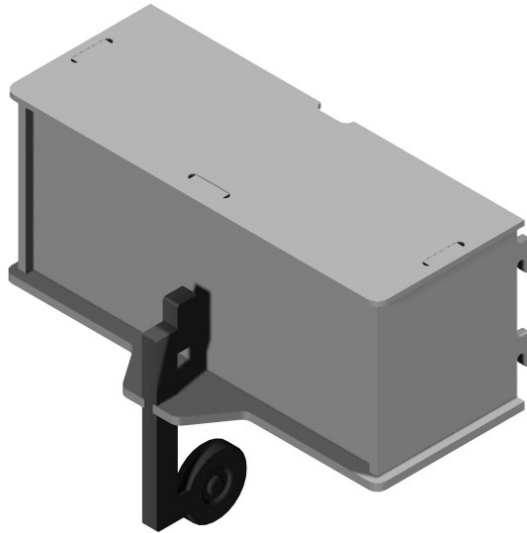

# Coffre lit caravane

## Koffer voor caravanbed

### Chest for caravan bed

Réf: CAR TIM COF

<p><b>Colis 1</b></p> <p>2X</p> <table border="1"><tr><td>7X</td><td></td></tr><tr><td>7X</td><td></td></tr><tr><td>4X</td><td>8 x 30 </td></tr></table>	7X		7X		4X	8 x 30	<p><b>Colis 2</b></p>
7X							
7X							
4X	8 x 30						